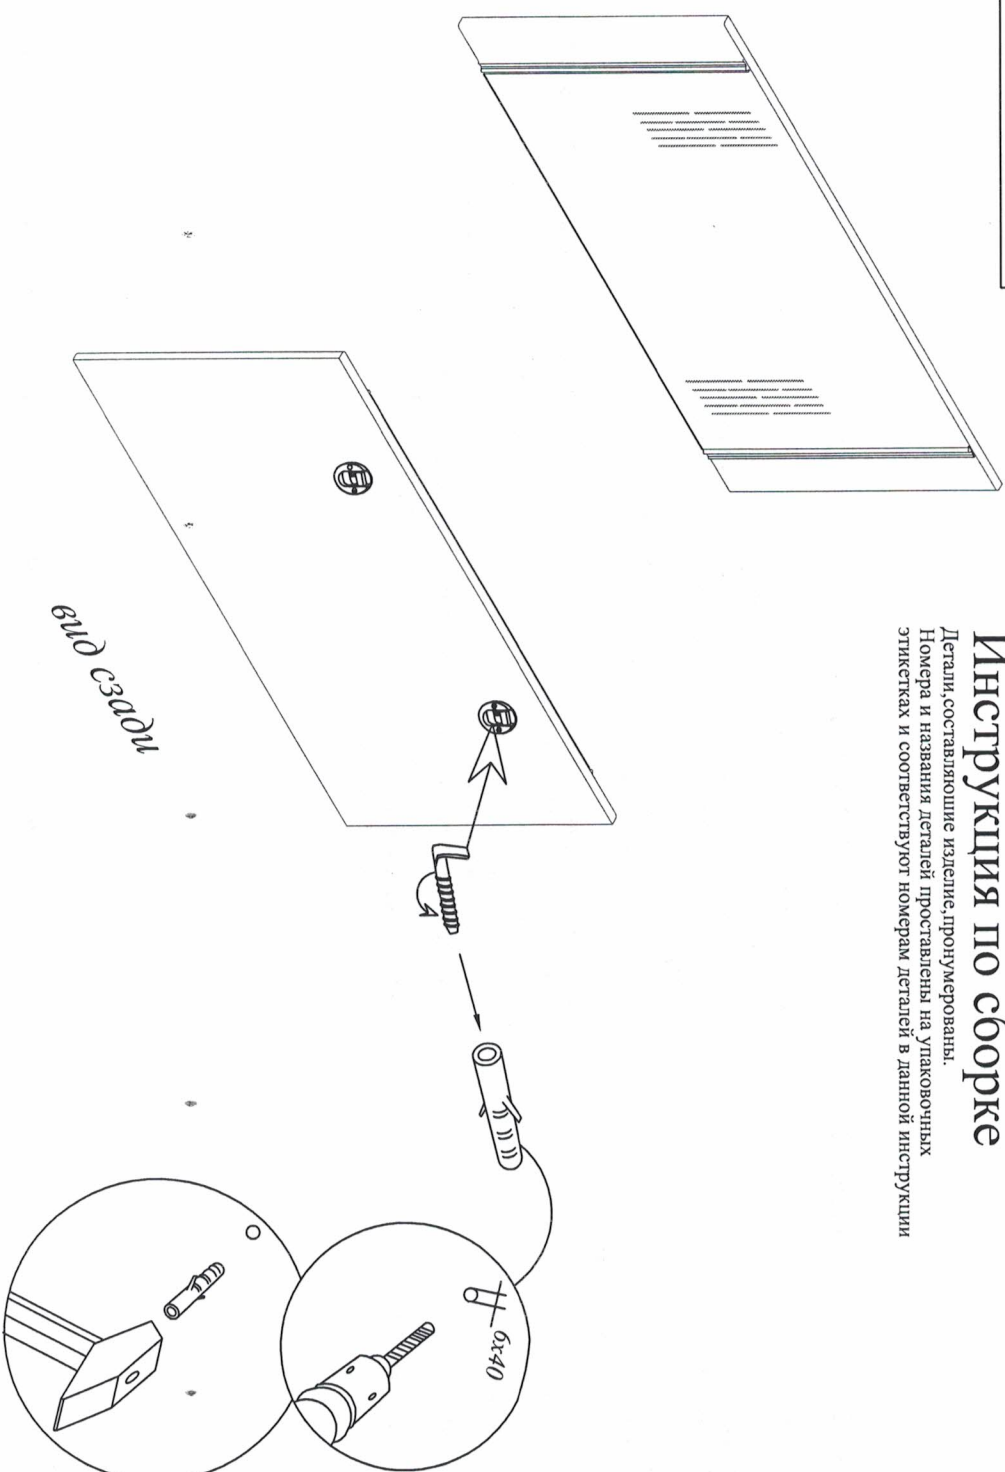

МЕБЕЛЬНАЯ КОМПАНИЯ
ЭАРЕЦЫБЕ

Набор мебели "Ника"

Зеркало

Модуль Н 18

Проект БНЗ 62.18.00.00.00

Инструкция по сборке

Детали, составляющие изделие, пронумерованы.
Номера и названия деталей представлены на упаковочных
этикетках и соответствуют номерам деталей в данной инструкции

Инструмент для сборки
в комплект поставки не входит

КОМПЛЕКТ ФУРНИТУРЫ

Подвесной крючок - 2шт

Дюбель 8x40 - 2шт

вид сзади

УВАЖАЕМЫЙ ПОКУПАТЕЛЬ!!

Благодарим Вас за приобретение нашего изделия мебели.

Чтобы наша мебель доставляла Вам радость, просим соблюдать указанные в этой инструкции рекомендации.